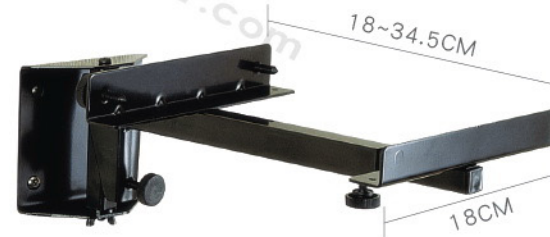

SMB101

- 黑色、白色
- 可360°旋轉
- 可俯仰或左右90°調整
- 承載重量：6公斤

SMB102

- 黑色、白色、銀色
- 工程塑膠
- 可左右120°旋轉
- 可俯仰各20°調整
- 承載重量：3公斤

SMB103 S.M.L

- SMB103S 長度：16.5公分
- SMB103M 長度：24~29公分
- SMB103L 長度：31.5~44公分
- 可左右360°旋轉
- 可俯仰180°調整
- 承重皆20公斤
- 符合VESA規格100x100MM
- 可另購延伸管

SMB114

- 可左右旋轉
- 可俯角20°調整
- 深淺範圍：18~34.5公分
- 承載重量：20公斤

SMB116

- 可左右360°旋轉
- 可俯仰180°調整
- 承載重量：20公斤
- 可另購延伸管

喇叭吊架延伸管

可調整長度

MAC811.812.813 延伸管

- 適用於 SMB103 M.L / SMB116
- MAC811 長度：25~46公分
- MAC812 長度：46~80.5公分
- MAC813 長度：86~160公分

SFB117

- XL高度：90公分
- L高度：60公分
- M高度：45公分
- S高度：30公分

SFB119

- L高度：60公分
- M高度：45公分
- S高度：30公分

SFB121

- L高度：60公分
- M高度：45公分

SFB126

- 高度可調範圍：95~154公分
- 適用喇叭寬度：11~25公分
- 承載重量：6公斤
- 管身可內藏訊號線

SFB136

- 高度可調範圍：65~115公分
- 承載重量：20公斤
- 管身可內藏訊號線

SFB127

- 高度可調範圍：109~195公分
- 承載重量：50公斤