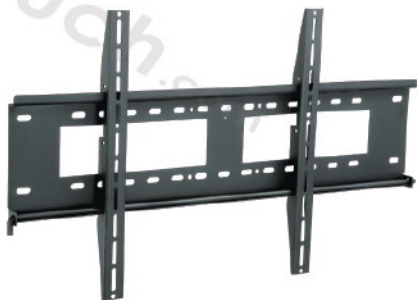

ML2021

- 電視可上翻拔插訊號線
- 符合VESA規格200x200MM
- 電視與牆面距離約4.1公分
- 承載重量：40公斤
- 適用孔距：最大寬度26公分
最大高度26公分
- 適用尺寸：最大可至37" 顯示器
- 適用尺寸：26~46" LED顯示器
26~37" LCD顯示器
(電視壁掛孔距須符合上述標準)

ML2020

- 電視可上翻拔插訊號線
- 符合VESA規格200x200MM
- 電視與牆面距離約4.2公分
- 承載重量：60公斤
- 適用孔距：最大寬度25公分
最大高度25.8公分
- 適用尺寸：26~46" LED顯示器
26~37" LCD顯示器
(電視壁掛孔距須符合上述標準)
- 經標準檢驗局認證

ML4040

- 電視可上翻拔插訊號線
- 符合VESA規格400x400MM
- 電視與牆面距離約4.1公分
- 承載重量：45公斤
- 適用孔距：最大寬度44公分
最大高度40.5公分
- 適用尺寸：32~55" LED顯示器
26~42" LCD.PDP顯示器
(電視壁掛孔距須符合上述標準)

ML4020

- 電視可上翻拔插訊號線
- 符合VESA規格400x400MM
- 電視與牆面距離約4.2公分
- 承載重量：60公斤
- 適用孔距：最大寬度52.1公分
最大高度40.6公分
- 適用尺寸：26~55" 顯示器
(電視壁掛孔距須符合上述標準)
- 經SGS重力測試及標準檢驗局認證

ML8050

- 可0°或俯角5°調整
- 符合VESA規格800x400MM
- 可上鎖防盜(鎖頭須自購)
- 電視與牆面距離約3.7公分
- 承載重量：75公斤
- 適用孔距：最大寬度82公分
最大高度50公分
- 適用尺寸：42~84" 顯示器
(電視壁掛孔距須符合上述標準)
- 經美國UL及標準檢驗局認證

ML6040

- 電視可上翻拔插訊號線
- 符合VESA規格600x400MM
- 電視與牆面距離約4.2公分
- 承載重量：60公斤
- 適用孔距：最大寬度69公分
最大高度45公分
- 適用尺寸：37~76" LED / 32~60" LCD.PDP顯示器
(電視壁掛孔距須符合上述標準)
- 經SGS重力測試及標準檢驗局認證

MK2025

- 符合VESA規格200x200MM
- 可上鎖防盜(鎖頭須自購)
- 電視與牆面距離約4公分
- 承載重量：60公斤
- 適用孔距：最大寬度24公分
最大高度26公分
- 適用尺寸：最大至46" LED顯示器
最大至37" LCD顯示器
(電視壁掛孔距須符合上述標準)

MK6045

- 符合VESA規格600x400MM
- 電視與牆面距離約4公分
- 承載重量：100公斤
- 適用孔距：最大寬度68公分
最大高度45公分
- 適用尺寸：32~81" 顯示器
(電視壁掛孔距須符合上述標準)
- 通過SGS抗壓測試