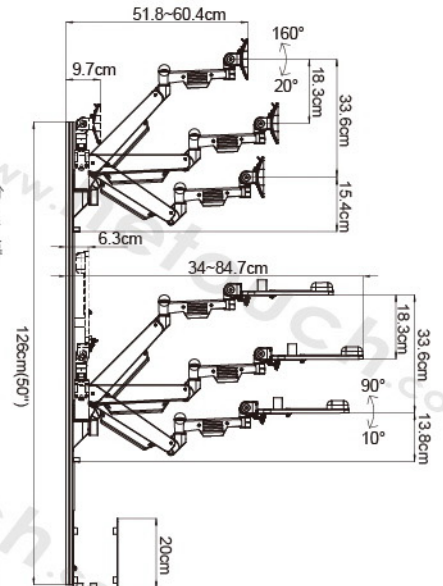

## WS8822-G

- 主機置放架(WSP02)
- 長：25公分 × 高：20公分
- 寬：12.4~22.5公分
- 承載重量：13.6公斤
- 氣壓式 螢幕架(WSL04)
- 螢幕高度可升降
- 螢幕快拆及防盜功能
- 承載重量：2.2~8.2公斤
- 適用孔距：7.5x7.5/10x10公分
- 適用尺寸：最大至32" LED螢幕  
最大至24" LCD螢幕  
(孔距及重量須符合上述標準)
- 手臂可180°左右旋轉
- 螢幕可130°水平垂直旋轉
- 可上160°、下20° 俯仰調整
- 氣壓式 鍵盤滑鼠架(WSK04)
- 鍵盤/滑鼠架 高度可升降
- 長：66公分 × 寬：26公分
- 承載重量：2公斤
- 手臂可180°左右旋轉
- 承板可上翻90°、下俯10° 調整
- 防護手墊、滑鼠墊、滑鼠固定套
- 可收納訊號線

- ▶ WSP01 可容納主機厚度：50.8~102mm
- ▶ WSP02 可容納主機厚度：102~203mm

承載重量：13.6公斤

▲ WSL05

▲ WSC228-50"