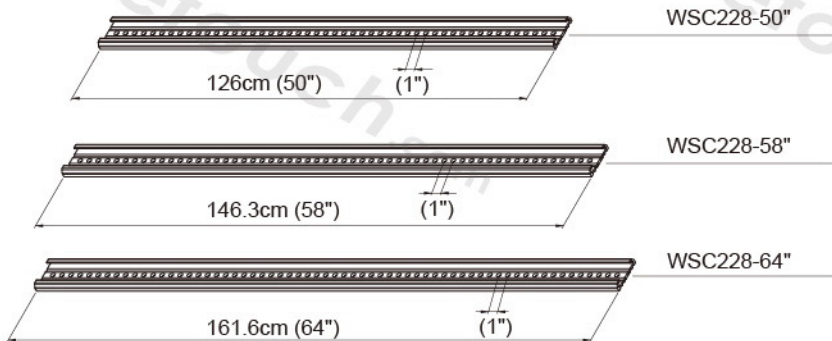

## WS8822-G

- 主機置放架(WSP02)
- 長：25公分 × 高：20公分
- 寬：12.4~22.5公分
- 承載重量：13.6公斤
- 氣壓式 螢幕架(WSL04)
- 螢幕高度可升降
- 螢幕快拆及防盜功能
- 承載重量：2.2~8.2公斤
- 適用孔距：7.5x7.5/10x10公分
- 適用尺寸：最大至32" LED螢幕  
最大至24" LCD螢幕  
(孔距及重量須符合上述標準)
- 手臂可180°左右旋轉
- 螢幕可130°水平垂直旋轉
- 可上160°、下20° 俯仰調整
- 氣壓式 鍵盤滑鼠架(WSK04)
- 鍵盤/滑鼠架 高度可升降
- 長：66公分 × 寬：26公分
- 承載重量：2公斤
- 手臂可180°左右旋轉
- 承板可上翻90°、下俯10° 調整
- 防護手墊、滑鼠墊、滑鼠固定套
- 可收納訊號線

- ▶ WSP01 可容納主機厚度：50.8~102mm
- ▶ WSP02 可容納主機厚度：102~203mm

承載重量：13.6公斤

▲ WSL05

▲ WSC228-50"