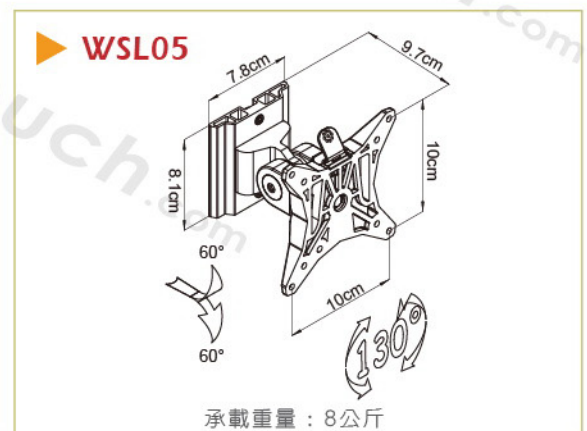

## WS8822-G

- 主機置放架(WSP02)
- 長：25公分 × 高：20公分
- 寬：12.4~22.5公分
- 承載重量：13.6公斤
- 氣壓式 螢幕架(WSL04)
- 螢幕高度可升降
- 螢幕快拆及防盜功能
- 承載重量：2.2~8.2公斤
- 適用孔距：7.5x7.5/10x10公分
- 適用尺寸：最大至32" LED螢幕  
最大至24" LCD螢幕  
(孔距及重量須符合上述標準)
- 手臂可180°左右旋轉
- 螢幕可130°水平垂直旋轉
- 可上160°、下20° 俯仰調整
- 氣壓式 鍵盤滑鼠架(WSK04)
- 鍵盤/滑鼠架 高度可升降
- 長：66公分 × 寬：26公分
- 承載重量：2公斤
- 手臂可180°左右旋轉
- 承板可上翻90°、下俯10° 調整
- 防護手墊、滑鼠墊、滑鼠固定套
- 可收納訊號線

- ▶ WSP01 可容納主機厚度：50.8~102mm
- ▶ WSP02 可容納主機厚度：102~203mm

承載重量：13.6公斤

▲ WSL05

▲ WSC228-50"