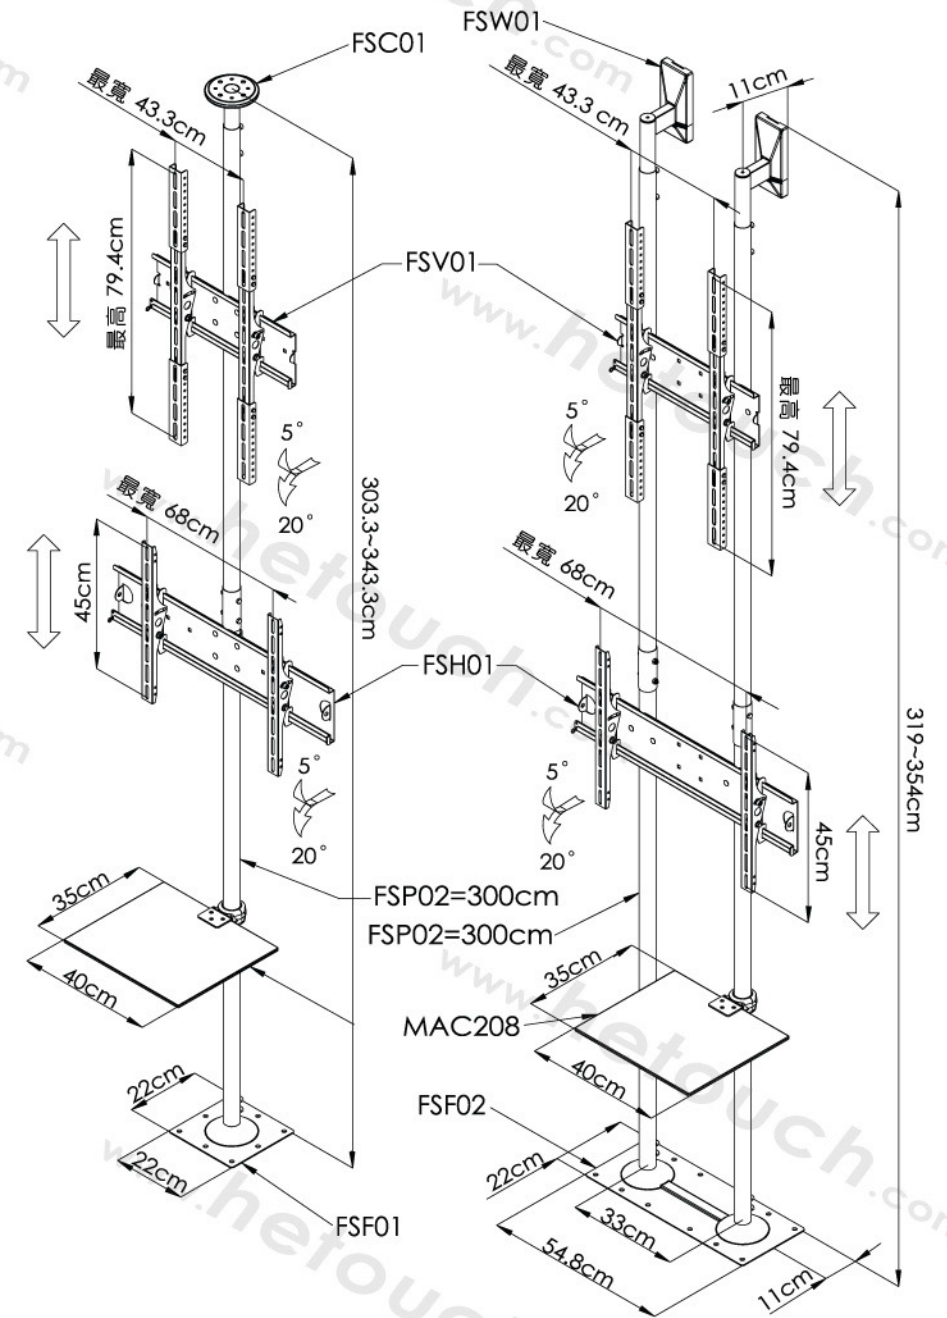

**MC3765-1x2D**

- 上下螢幕x前後雙面
- 符合VESA規格800x400MM
- 總高約187公分
- 高低間距及左右位置可調
- 承載重量：每個螢幕45.4公斤
- 適用尺寸：37" ~66" 顯示器
- 附剎車輪

**MC4660-2x2P**

- 直立式電視牆
- 可俯仰調整0°~0.5°
- 總高約233.6公分
- 高低及左右間距皆可調
- 螢幕安裝後高度可再微調0~18mm
- 承載重量：每個螢幕56.7公斤
- 適用尺寸：42"~61" 顯示器
- 附剎車輪

**MC4655-3x1P**

- 直立式電視牆
- 可俯仰調整0°~0.5°
- 總高約198.6公分
- 高低位置及左右間距皆可調
- 螢幕安裝後高度可再微調0~18mm
- 承載重量：每個螢幕56.7公斤
- 適用尺寸：46"~56" 顯示器
- 附剎車輪

**MC4655-3x2P**

- 直立式電視牆
- 可俯仰調整0°~0.5°
- 總高約233.6公分
- 高低及左右間距皆可調
- 螢幕安裝後高度可再微調0~18mm
- 承載重量：每個螢幕56.7公斤
- 適用尺寸：46"~56" 顯示器
- 附剎車輪

吸頂式/單鋼管頂天立地架

壁掛式/雙鋼管頂天立地地架

吸頂套件

**FSC01**  
直徑：13.4公分

壁掛套件

**FSW01**  
面積：9x20.6公分

一體成型鋼管

**FSP01**  
長度：100/150公分

延伸型鋼管

**FSP02**  
長度：200/250/300公分

置物承板

**MAC208**  
面積：40x35公分

接地套件

**FSF01**  
面積：22x22公分

**FSF02**  
面積：54.8x22公分

顯示器接合套件