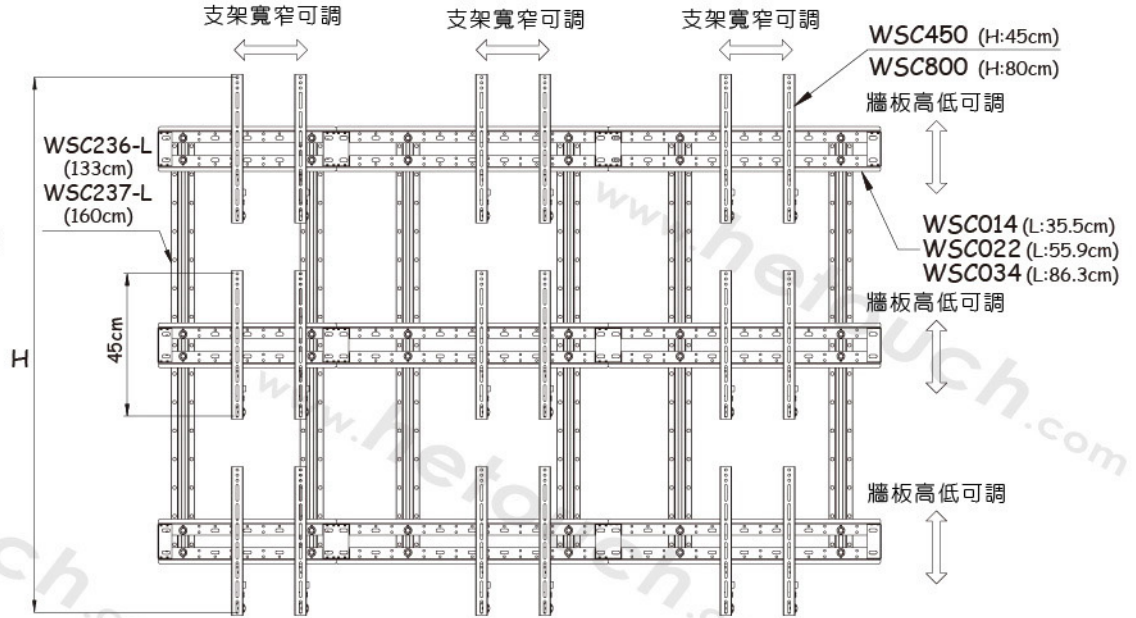

**FSH01**

- 螢幕橫放
- 可俯仰調整(上5°/下20°)
- 可上鎖防盜(鎖頭須自購)
- 適用孔距：最大寬度68公分  
最大高度45公分

**FSV01**

- 螢幕直立
- 可俯仰調整(上5°/下20°)
- 可上鎖防盜(鎖頭須自購)
- 適用孔距：最大寬度43.3公分  
最大高度79.4公分

**3x3 電視牆/電子看板**

**直立鋁柱**

**WSC236-L-46"**

高:133公分  
H:169公分 (孔對孔最大距離)

**WSC237-L-55"**

高:160公分  
H:195公分 (孔對孔最大距離)

- 1組2支
- 鋁合金製
- 可承受每台60公斤內的顯示器
- 顯示器與牆面距離約6.1公分

**橫列牆板**

**WSC014**

寬:35.5公分

**WSC022**

寬:55.9公分

**WSC034**

寬:86.3公分

**顯示器固定支架**

**WSC450**

孔距最高:45公分

**WSC800**

孔距最高:80公分

**2x2 電視牆/電子看板**

**直立鋁柱**

**WSC236-M-46"**

高:79公分  
H:110公分 (孔對孔最大距離)

**WSC237-M-55"**

高:88公分  
H:120.4公分 (孔對孔最大距離)

- 1組2支
- 鋁合金製
- 可承受每台60公斤內的顯示器
- 顯示器與牆面距離約6.1公分

**橫列牆板**

**WSC014**